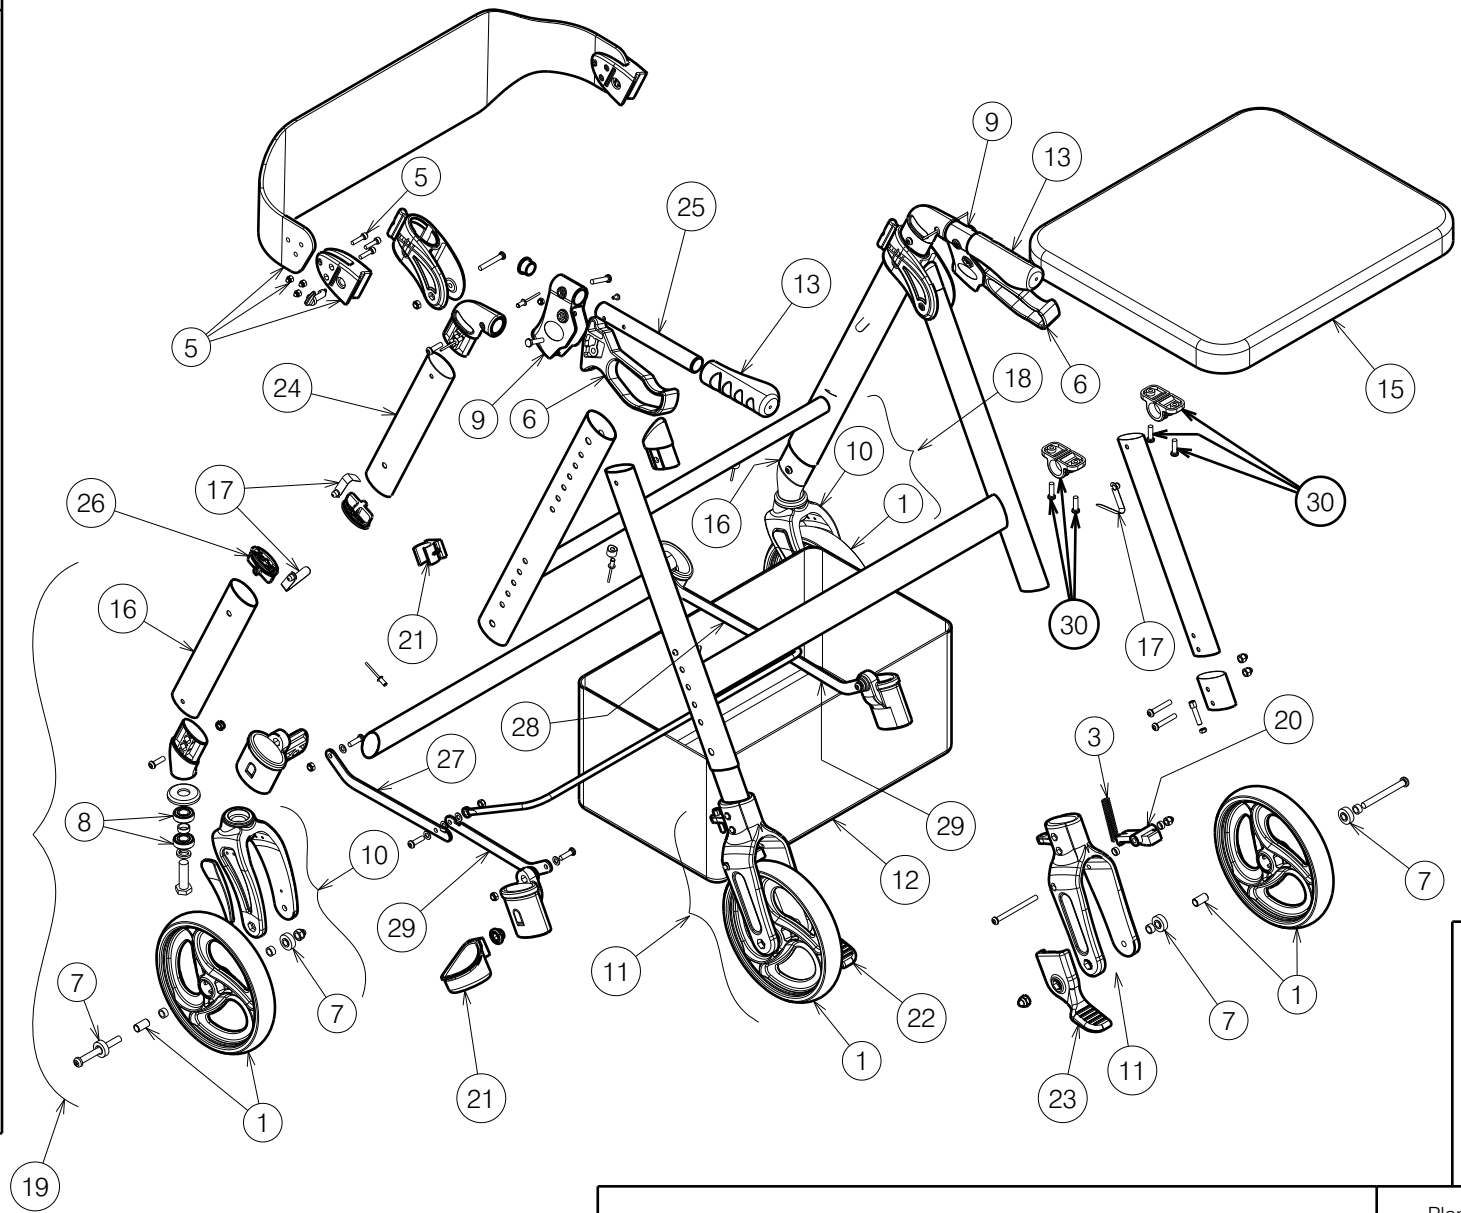

Material		
No.	Article	Quantity
1	1915855	4
3	1915857	2
4*	1915858	2
5	1915859	1
6	1915860	2
7	1915862	8
8	1915861	4
9	1915863	2
10	1915864	2
11	1915865	2
12	1915866	1
13	1915867	2
14*	1915868	2
15	1915869	1
16	1916356	2
17	1916358	6
18	1916463 (R)	1
19	1916596 (L)	1
20	1917133	2
21	1916595	1
22	1917350	1
23	1917351	1
24	1918578	2
25	1918575	2
26	1919470	4
27	1919610	1
28	1919611	1
29	1919612	2
30	1920598	2

* Not depicted

8002999

E001131 / L

<h2>ROLLATOR GOLIAT</h2>				Plan No.
				E001131 / L
Scale: 1:5	Drafted	Verified	Confirmed	
Date	26/06/2019	02/10/2023	02/10/2023	
Initials	SD	DVB	PJ	